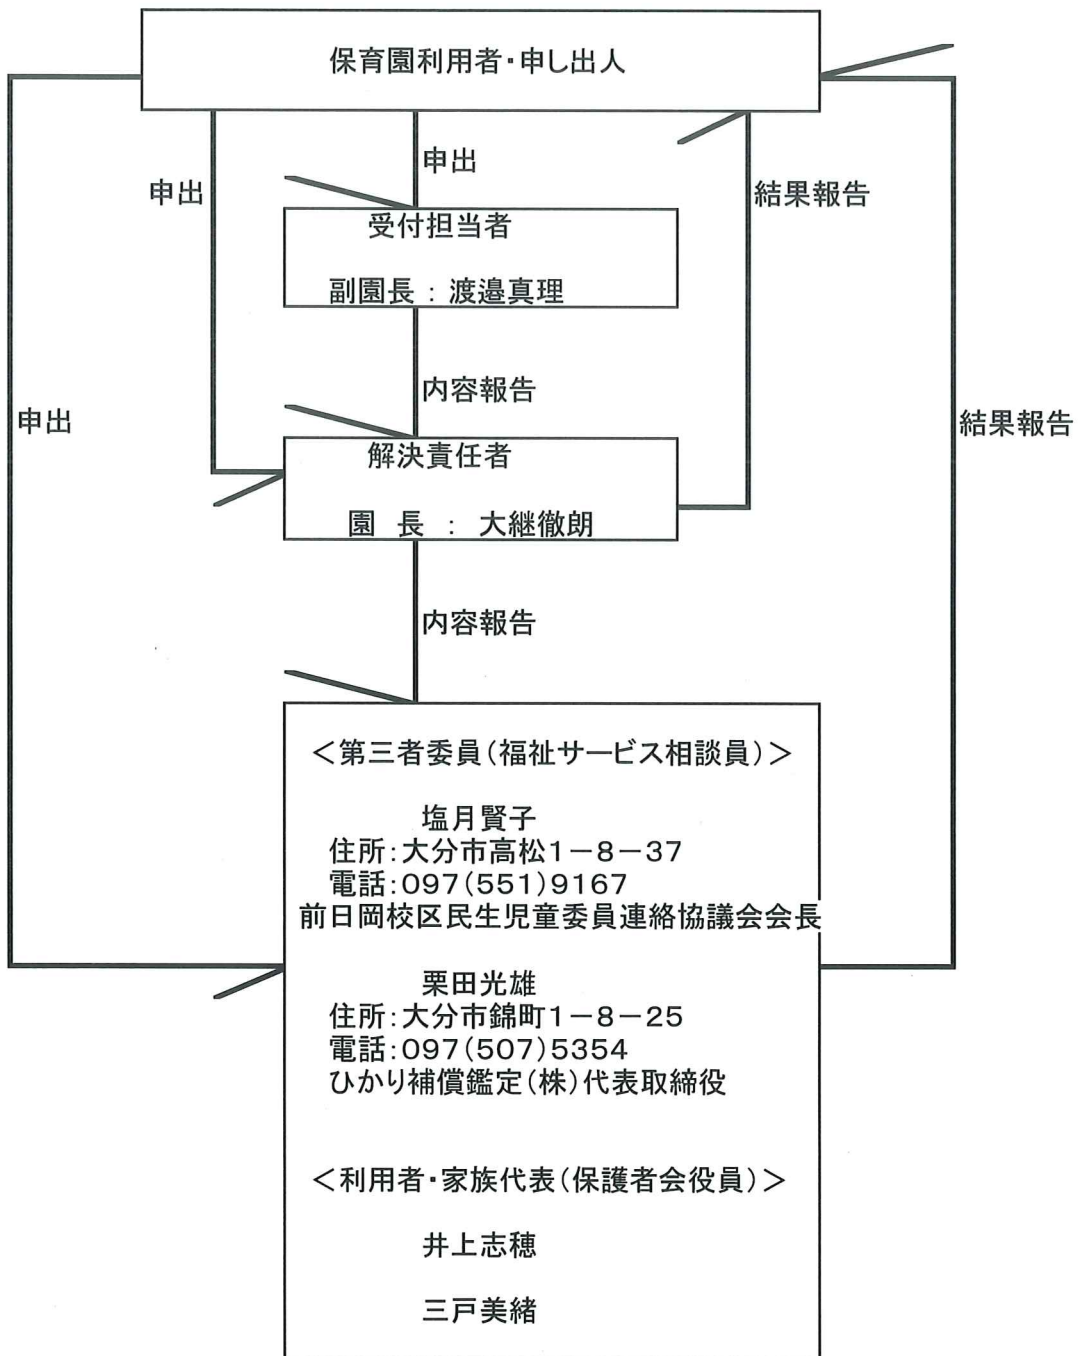

福祉サービス相談(苦情処理解決)組織図(2018年度)

「めぐみ保育園」をより良い施設にするために、
皆様のご意見をご意見箱にお入れ下さい。