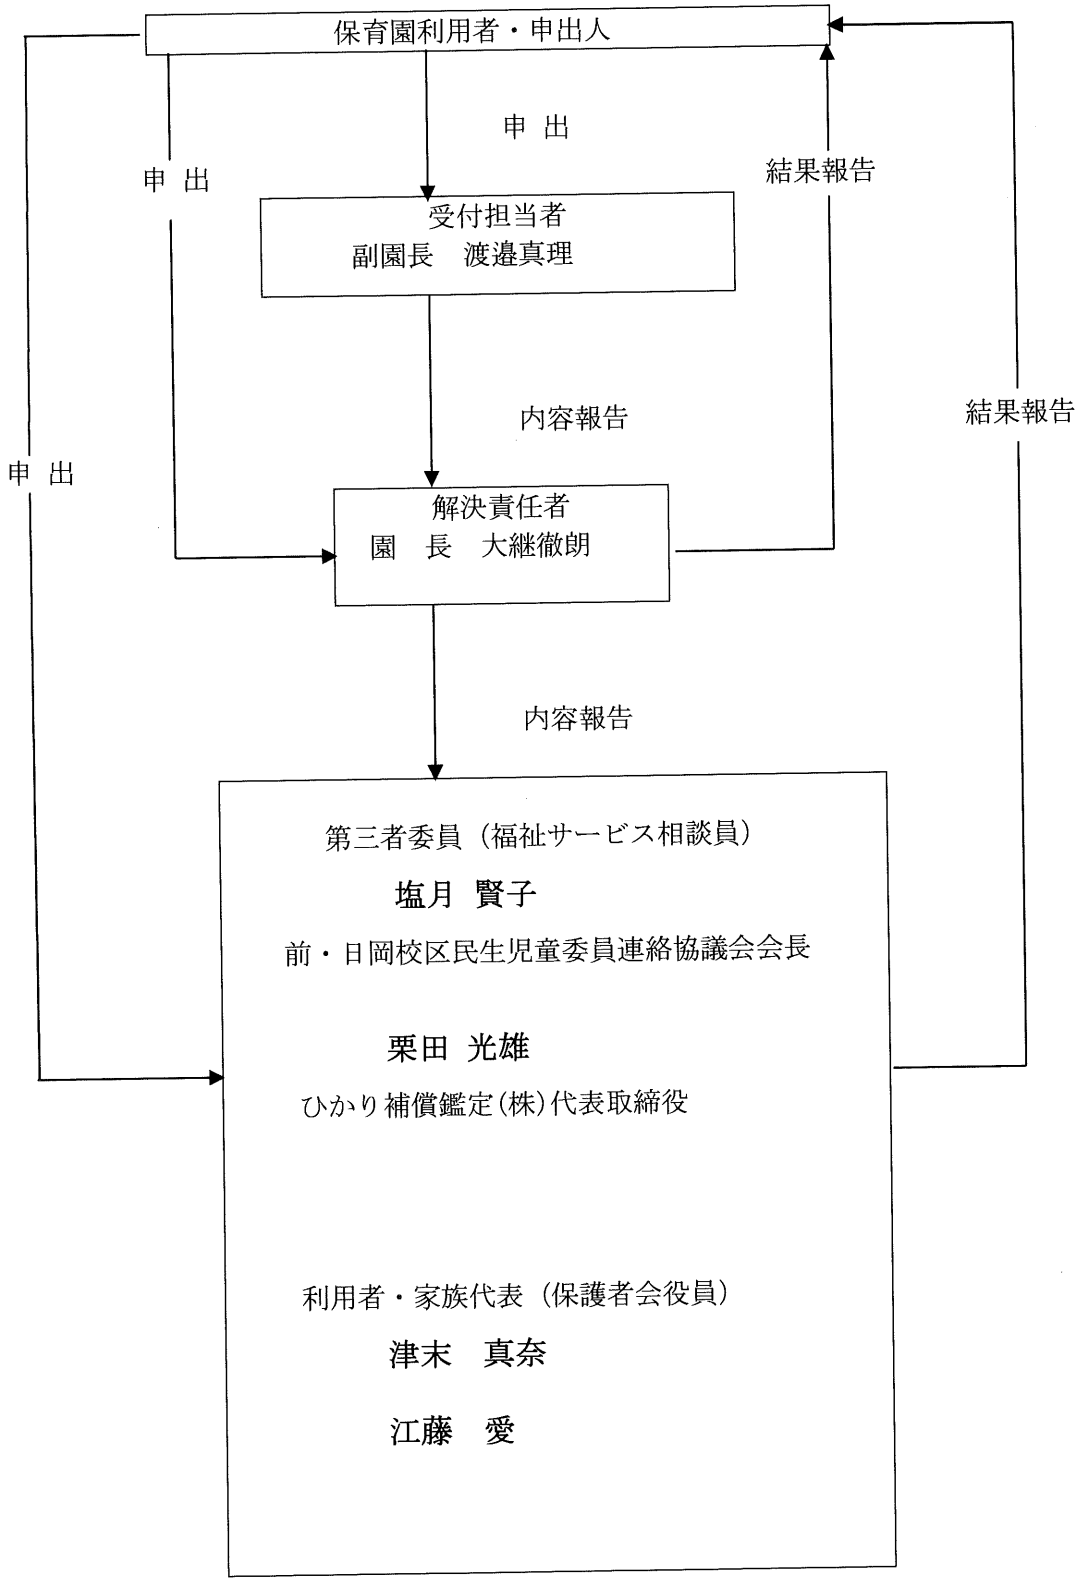

福祉サービス相談（苦情処理解決）組織図（2021年度）

「めぐみ保育園」をよりよい施設にするために
皆様のご意見をご意見箱にお入れ下さい。