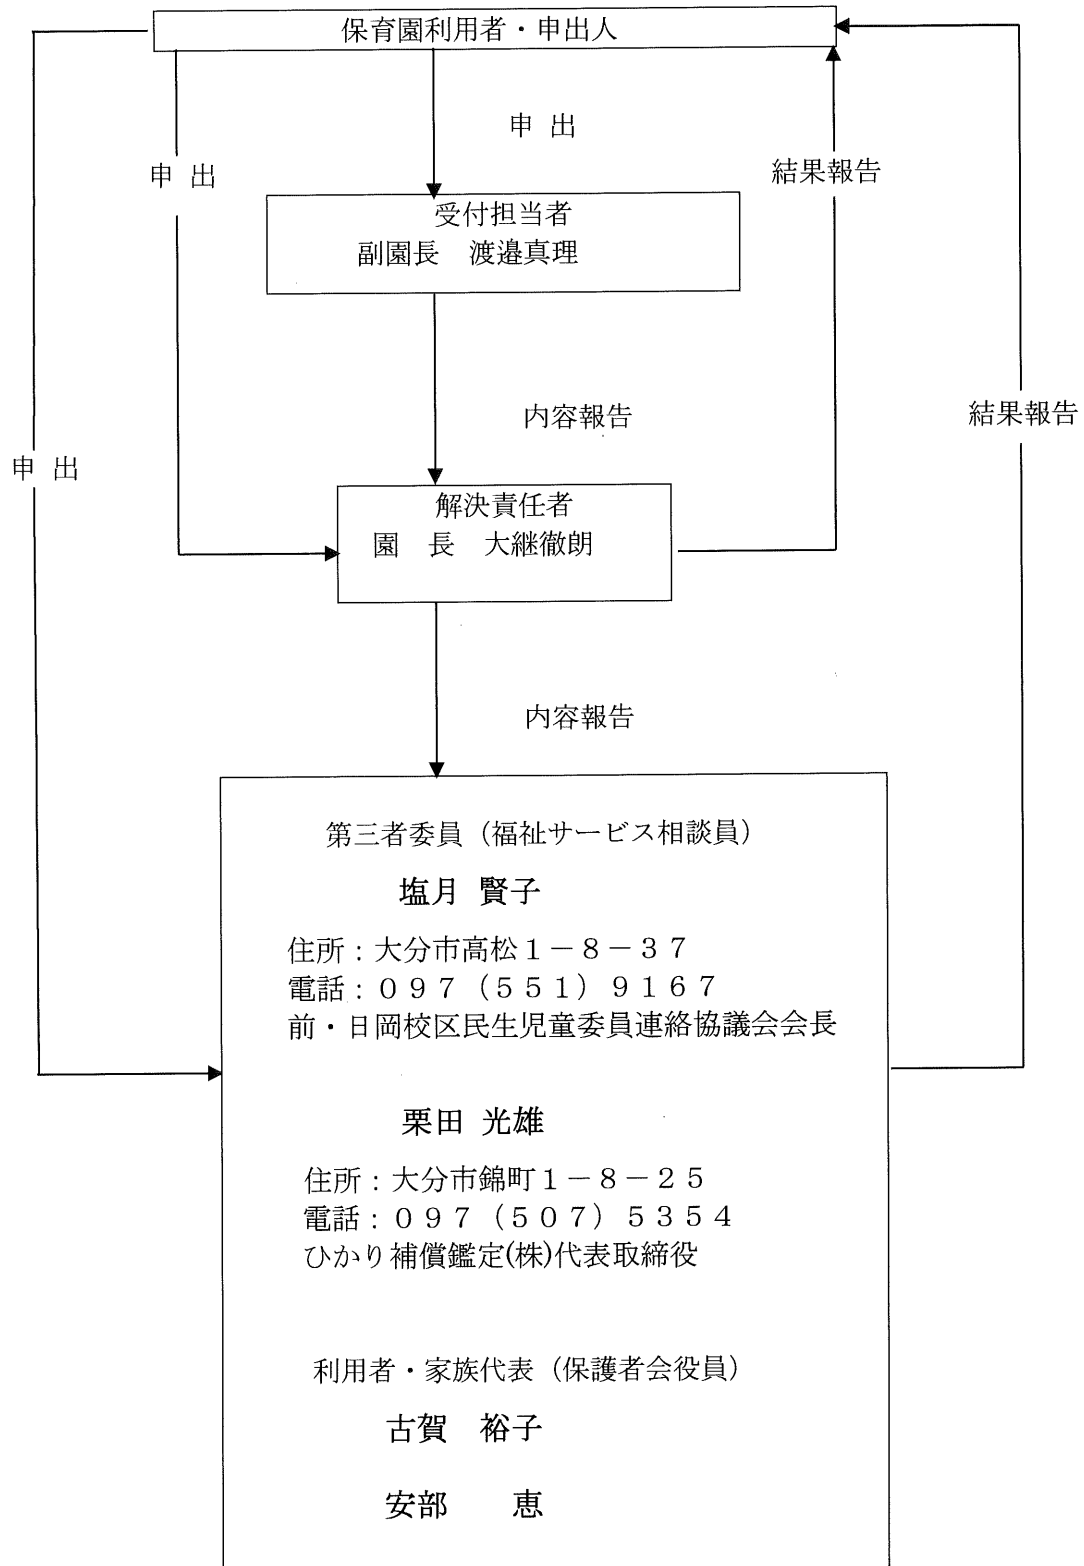

福祉サービス相談（苦情処理解決）組織図（2023年度）

「めぐみ保育園」をよりよい施設にするために  
皆様のご意見をご意見箱にお入れ下さい。